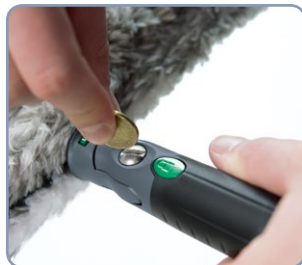

Возможные размеры:
25, 35, 45, 55, 65, 75, 95, 105 см

ДЕРЖАТЕЛЬ ШУБКИ:

Противоскользящее
резиновое
покрытие

Двухкомпонентная эргономичная рукоятка: идеально подходит для руки

Высококачественная противоскользящая резина: обеспечивает комфорт и удобство при работе

Регулировку винта шарнирного соединения из нержавеющей стали можно произвести с помощью обычной монеты.

Функция поворота: идеально подходит для работы в труднодоступных местах. Регулировку крепежного винта шарнирного соединения из нержавеющей стали можно произвести с помощью обычной монеты.