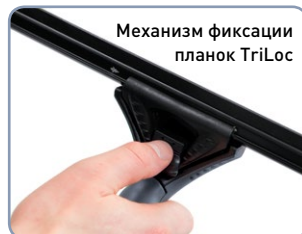

ПЛАНКА ДЛЯ РЕЗИНОВОГО ЛЕЗВИЯ:

Механизм фиксации планок TriLoc

Механизм TriLoc: плотно закрепляет планку с резиновым лезвием, предотвращает ее случайное выпадение, позволяет быстро и безопасно сменить планку или изменить её положение.