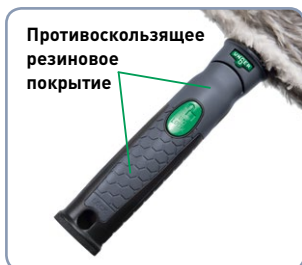

Прочные держатели шубки **ErgoTec® NINJA** изготовлены из легкого анодированного алюминия. Шарнирный механизм с диапазоном поворота на 180 ° с надежным и удобным фиксатором превосходно подходит для работы с использованием телескопических штанг.

Иновационный механизм, фиксирующий держатель в центральном положении.

Кнопка нажата (внутри) - поворотный механизм заблокирован

Кнопка отжата (снаружи) - поворотный механизм разблокирован

Максимальная эффективность

Возможные размеры:
25, 35, 45, 55, 65, 75, 95, 105 см

ДЕРЖАТЕЛЬ ШУБКИ:

Противоскользящее
резиновое
покрытие

Двухкомпонентная эргономичная рукоятка: идеально подходит для руки

Высококачественная противоскользящая резина: обеспечивает комфорт и удобство при работе